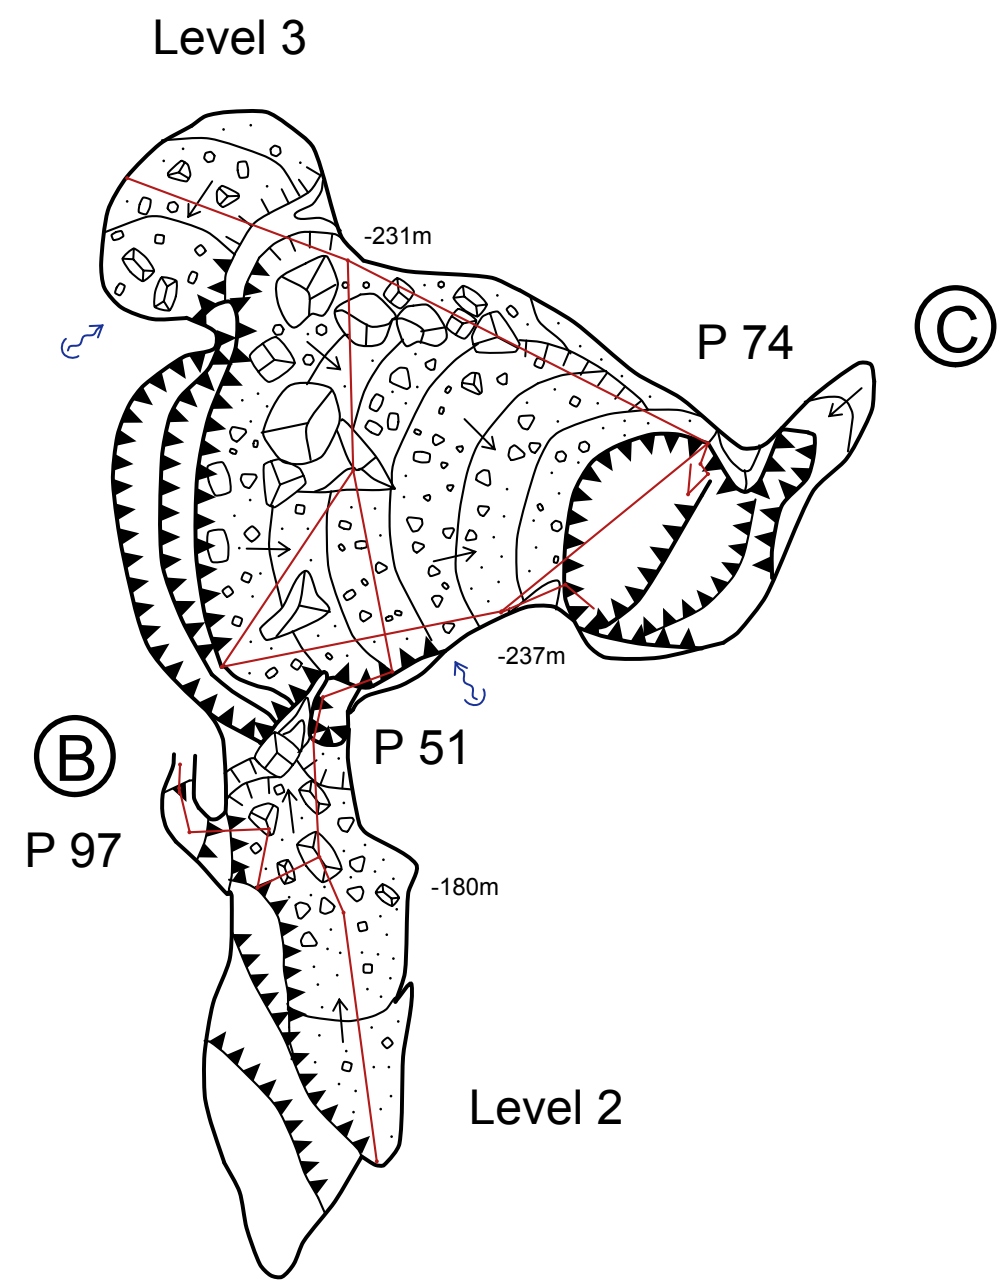

# Grundriss

Grundriss

Grundriss

5 m

ORO-Freezer. Kat.Nr. 1323/129  
Loferer Steinberge. Österreich  
DAV Höhlengruppe Frankfurt/Main

Grundriss

Stand 08/2016

Grundriss

# Grundriss

ORO-Freezer -475m  
Loferer Schacht -685m

Loferer Schacht  
Kat.-Nr. 1323/42

Stand 08/2016

ORO-Freezer. Kat.Nr. 1323/129  
Loferer Steinberge. Österreich  
DAV Höhlengruppe Frankfurt/Main

Längsschnitt

Loferer Schacht  
Kat.-Nr. 1323/42