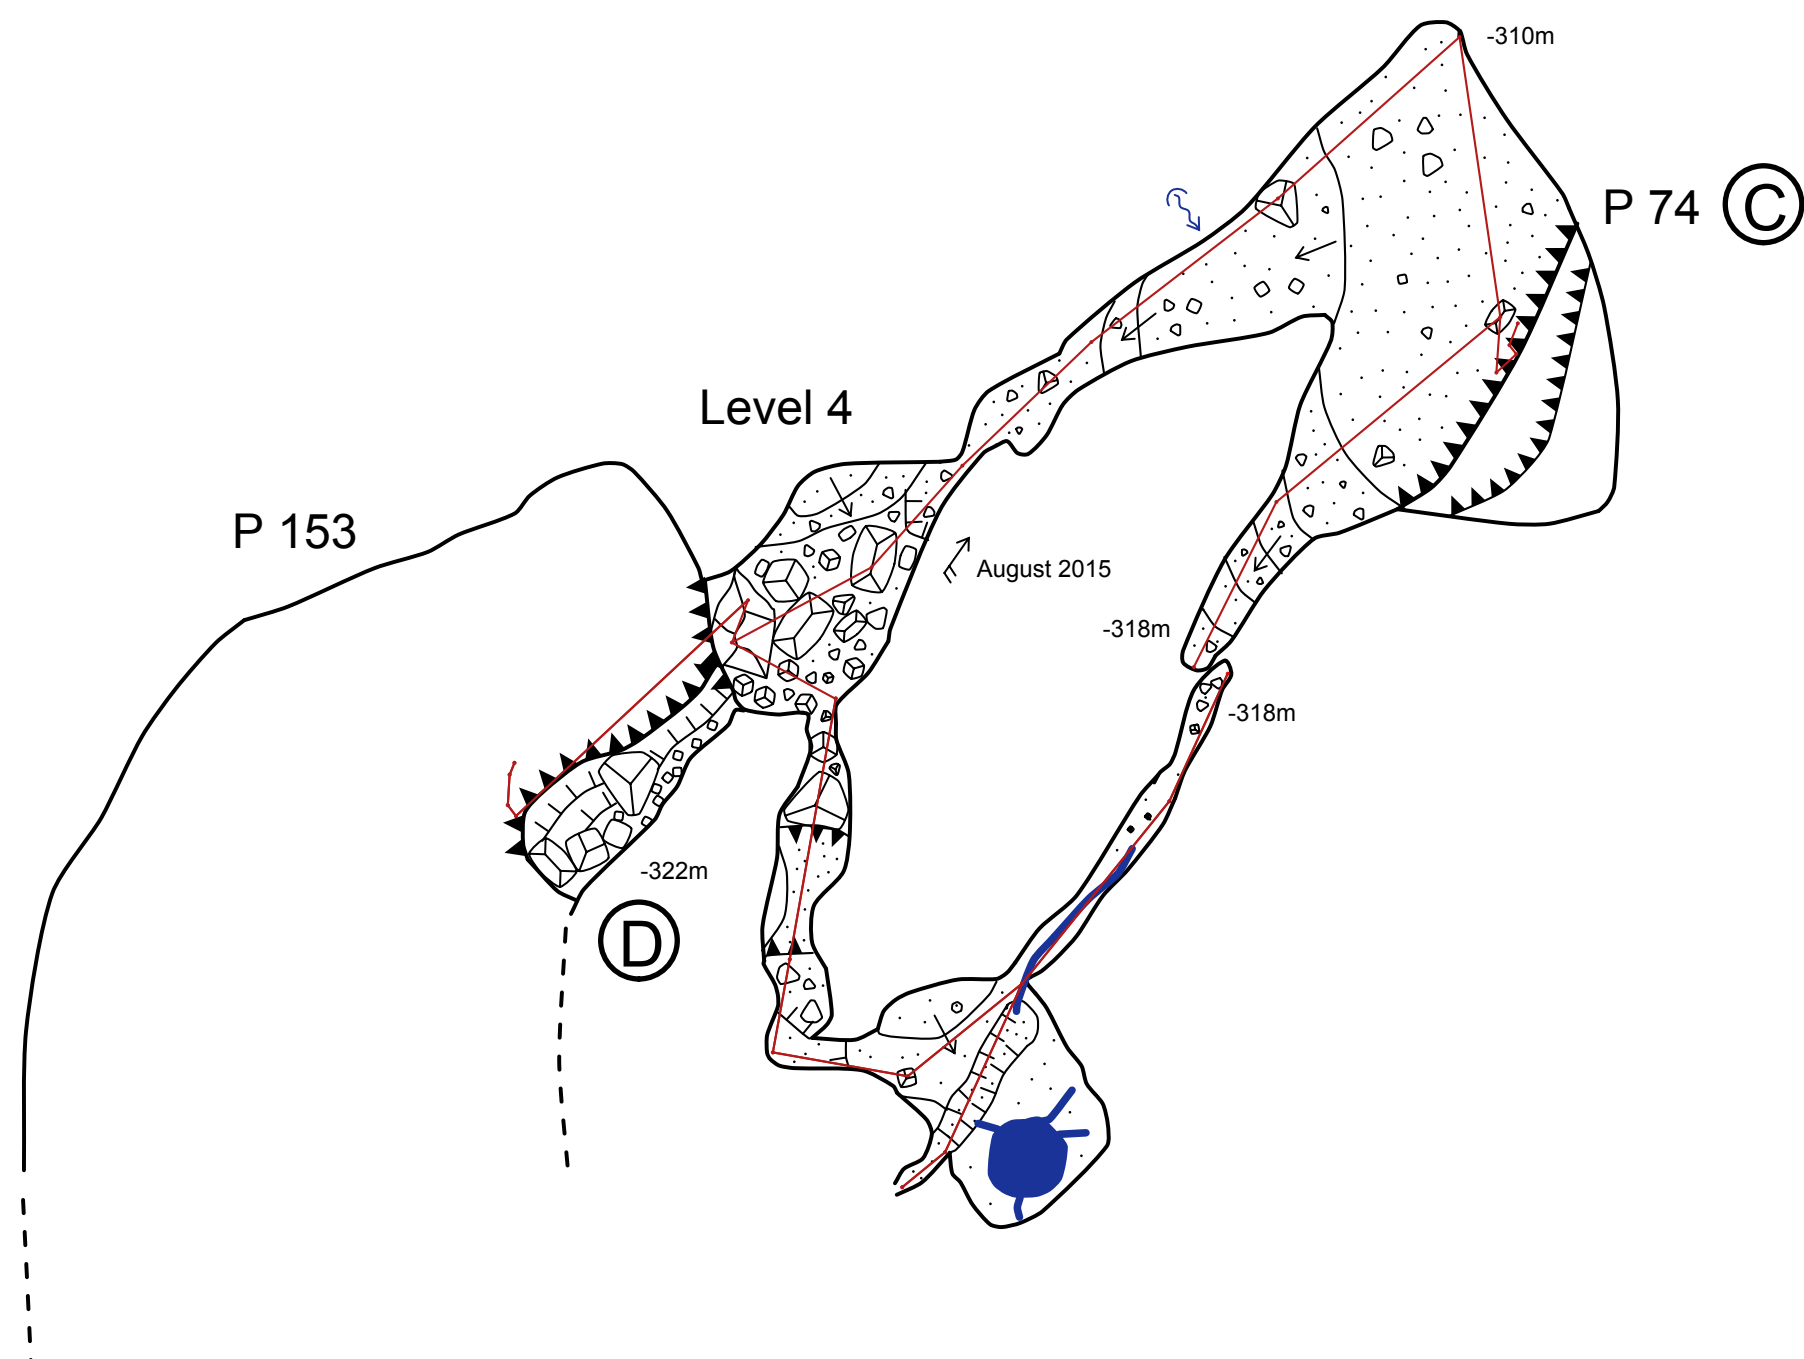

# Grundriss

Grundriss

Grundriss

5 m

ORO-Freezer. Kat.Nr. 1323/129  
Loferer Steinberge. Österreich  
DAV Höhlengruppe Frankfurt/Main

Grundriss

Stand 08/2016

Grundriss

# Grundriss

ORO-Freezer -475m  
Loferer Schacht -685m

Loferer Schacht  
Kat.-Nr. 1323/42

Stand 08/2016

ORO-Freezer. Kat.Nr. 1323/129  
Loferer Steinberge. Österreich  
DAV Höhlengruppe Frankfurt/Main

Längsschnitt

Loferer Schacht  
Kat.-Nr. 1323/42