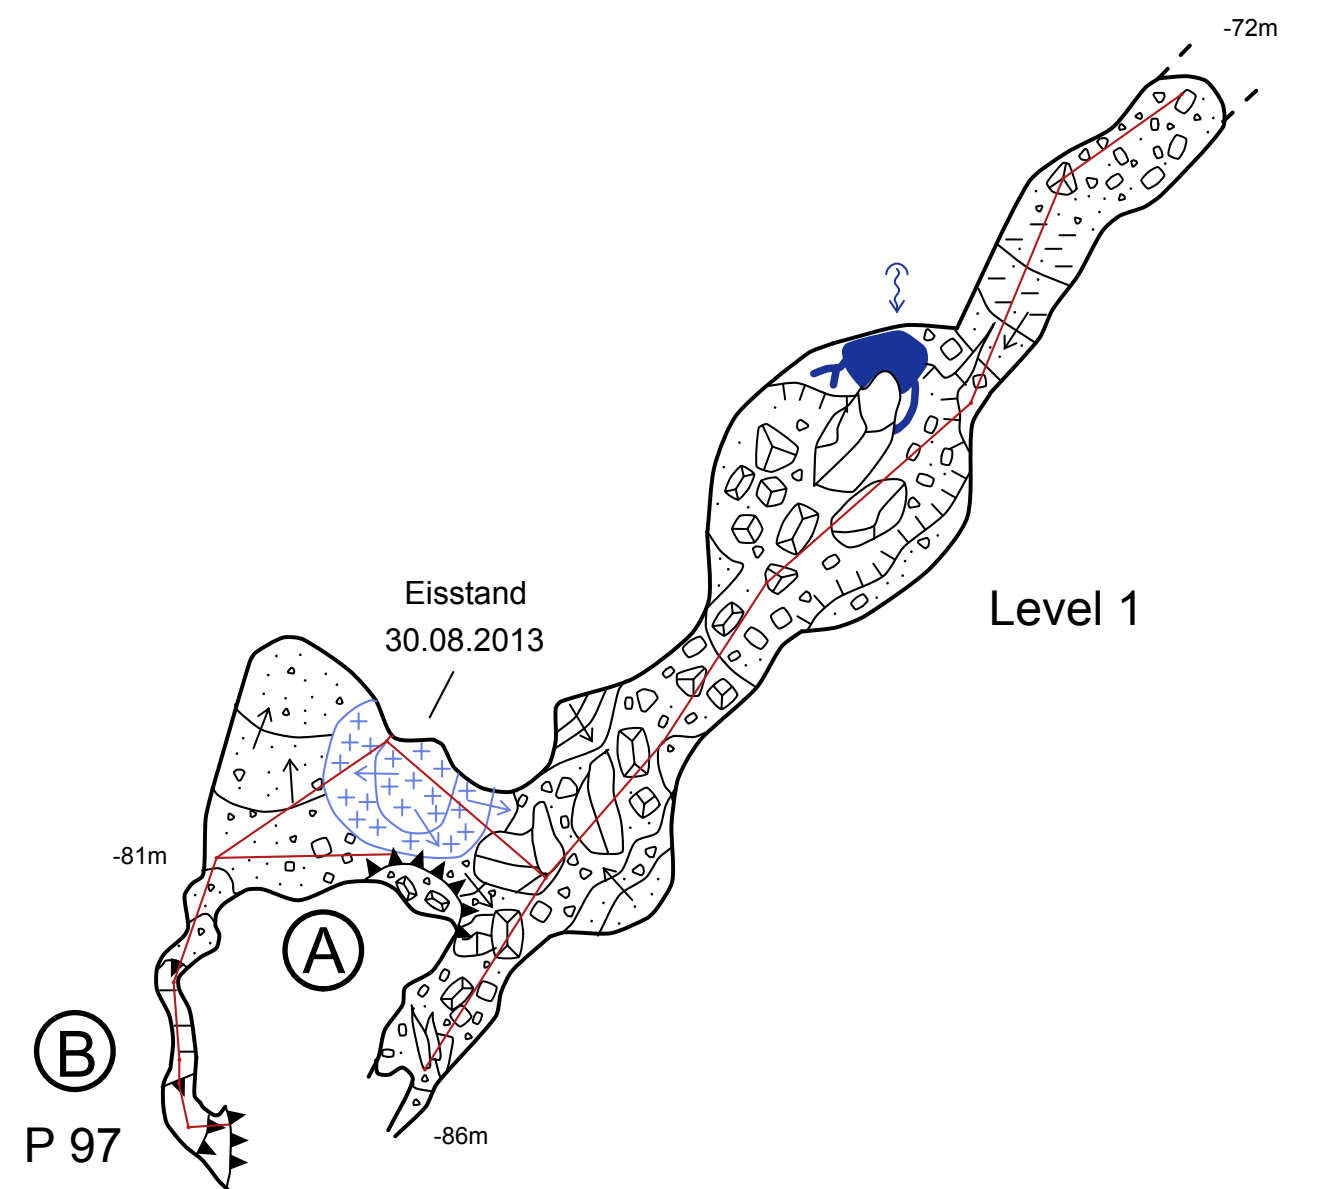

# Grundriss

Grundriss

Grundriss

5 m

ORO-Freezer. Kat.Nr. 1323/129  
Loferer Steinberge. Österreich  
DAV Höhlengruppe Frankfurt/Main

Grundriss

Stand 08/2016

Grundriss

# Grundriss

ORO-Freezer -475m  
Loferer Schacht -685m

Loferer Schacht  
Kat.-Nr. 1323/42

Stand 08/2016

ORO-Freezer. Kat.Nr. 1323/129  
Loferer Steinberge. Österreich  
DAV Höhlengruppe Frankfurt/Main

Längsschnitt

Loferer Schacht  
Kat.-Nr. 1323/42