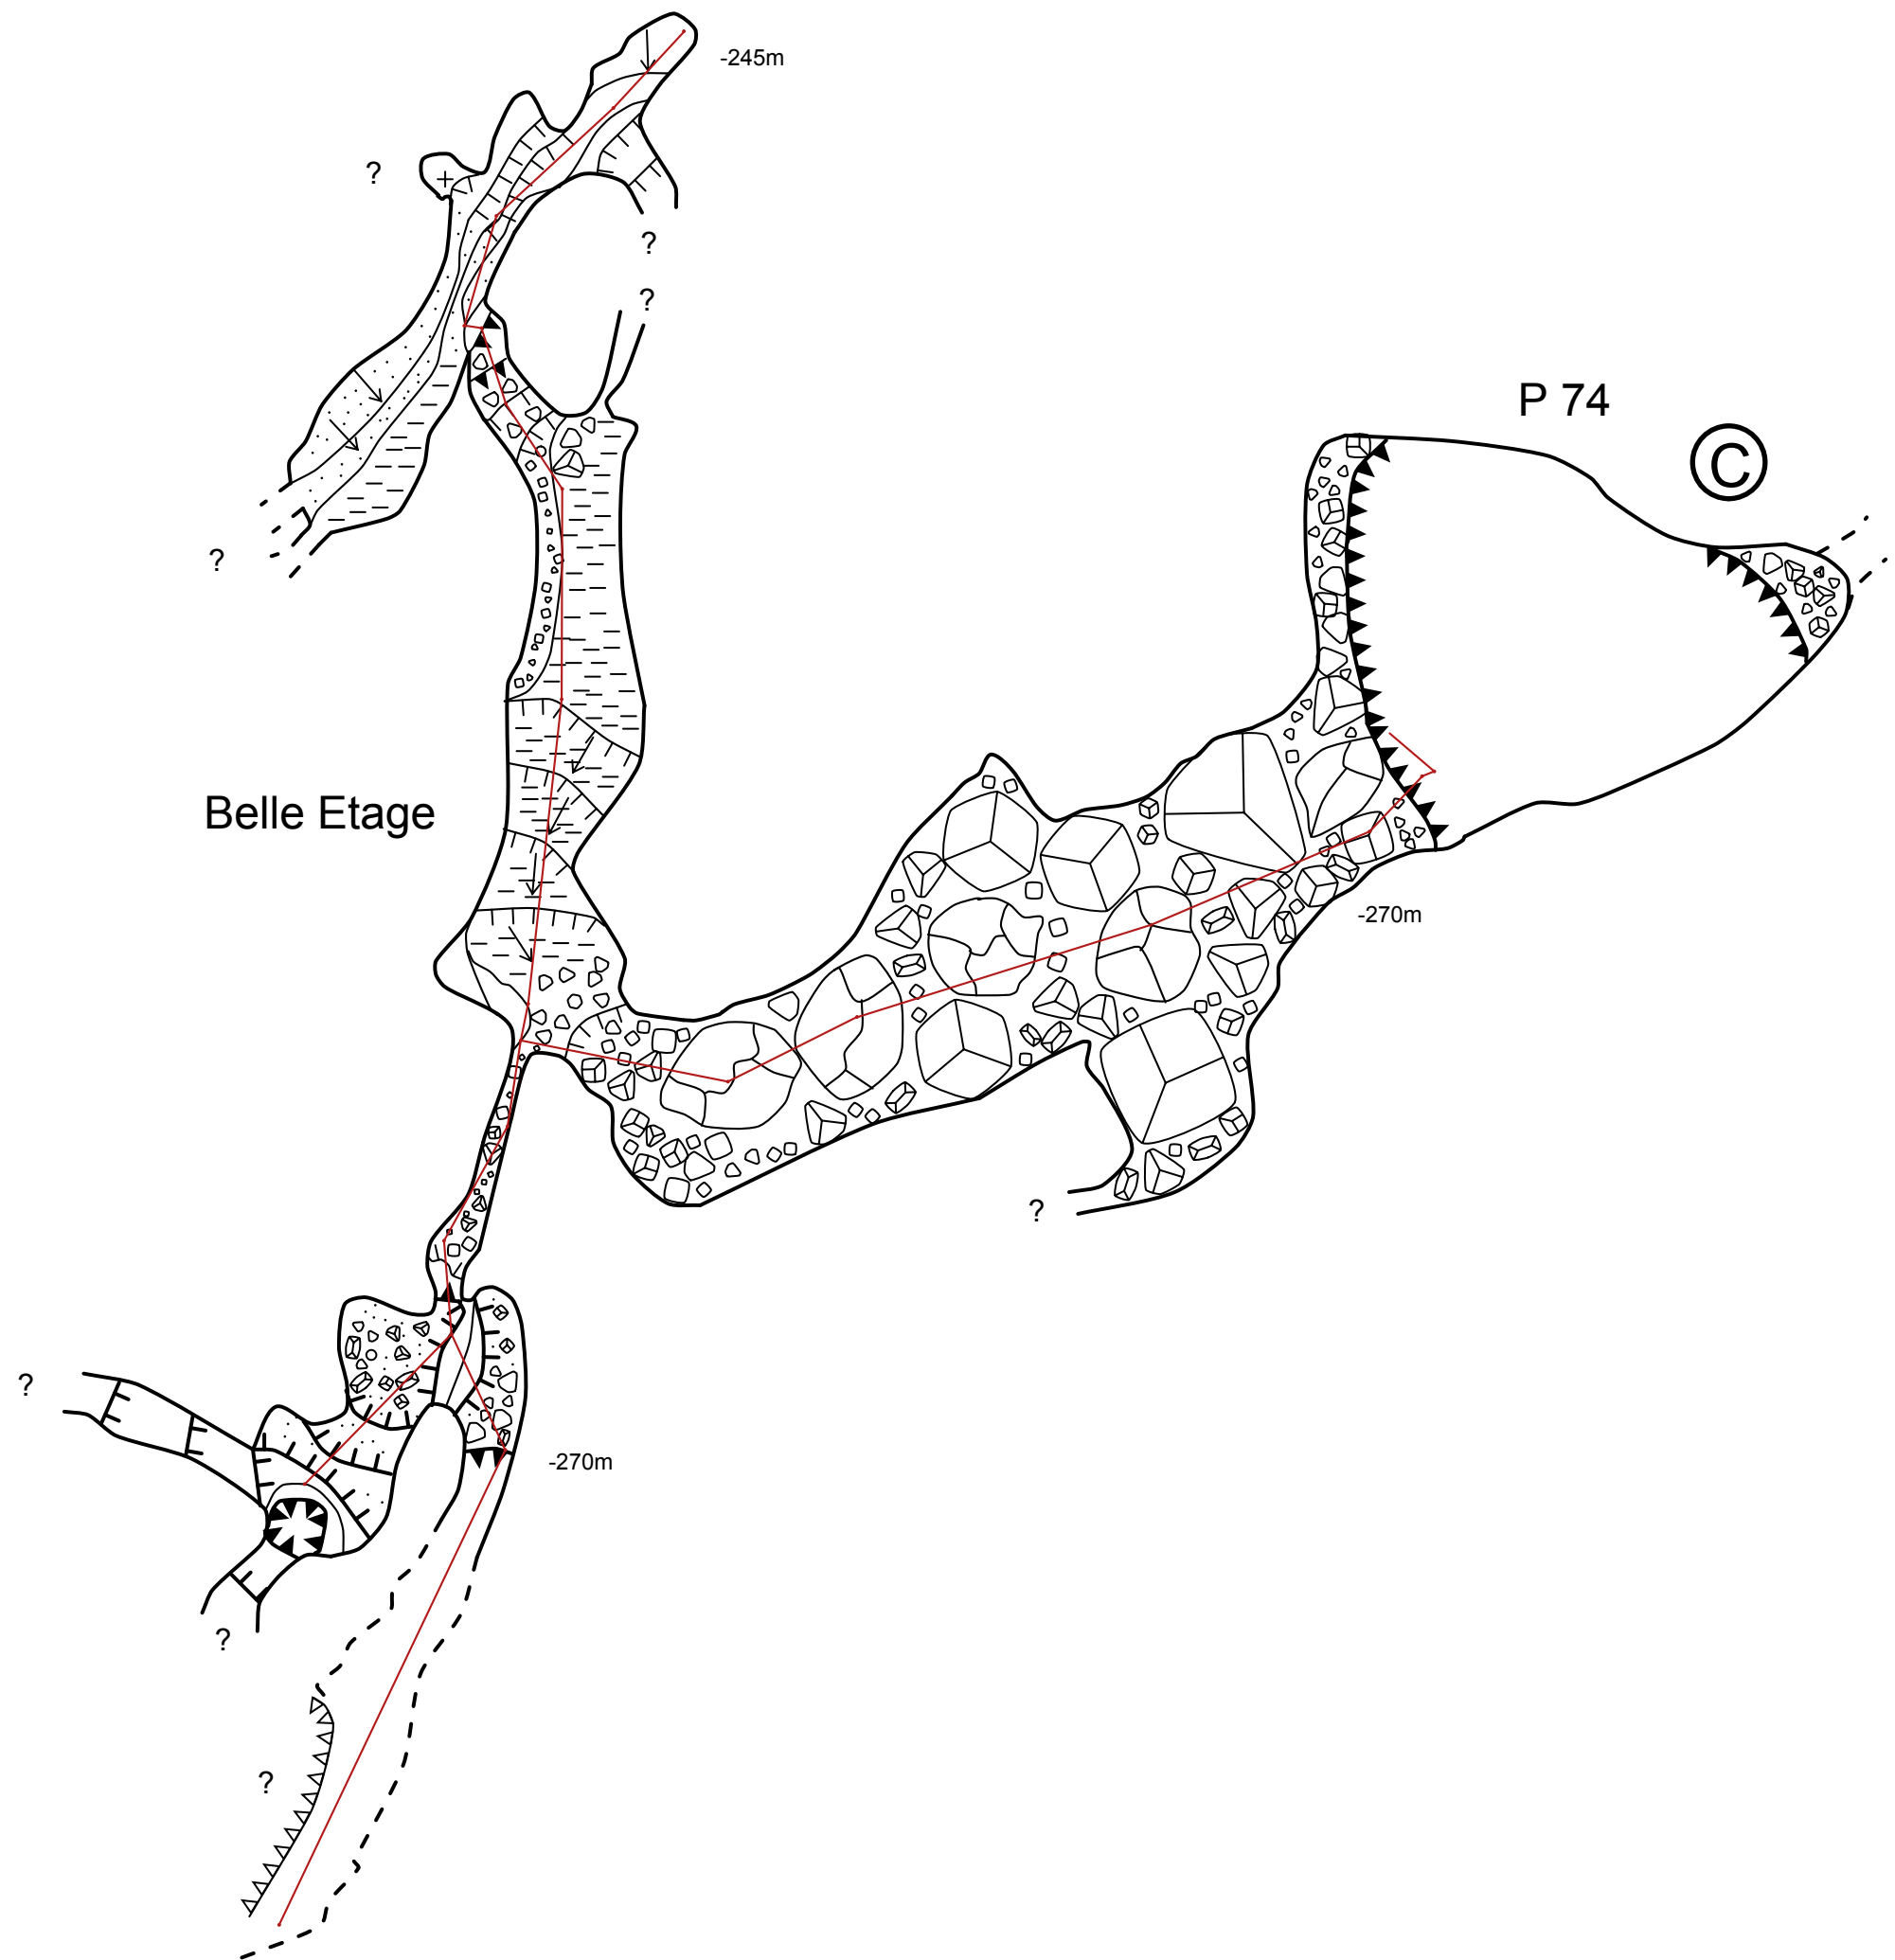

# Grundriss

Grundriss

Grundriss

5 m

ORO-Freezer. Kat.Nr. 1323/129  
Loferer Steinberge. Österreich  
DAV Höhlengruppe Frankfurt/Main

Grundriss

Stand 08/2016

Grundriss

# Grundriss

ORO-Freezer -475m  
Loferer Schacht -685m

Loferer Schacht  
Kat.-Nr. 1323/42

Stand 08/2016

ORO-Freezer. Kat.Nr. 1323/129  
Loferer Steinberge. Österreich  
DAV Höhlengruppe Frankfurt/Main

Längsschnitt

Loferer Schacht  
Kat.-Nr. 1323/42