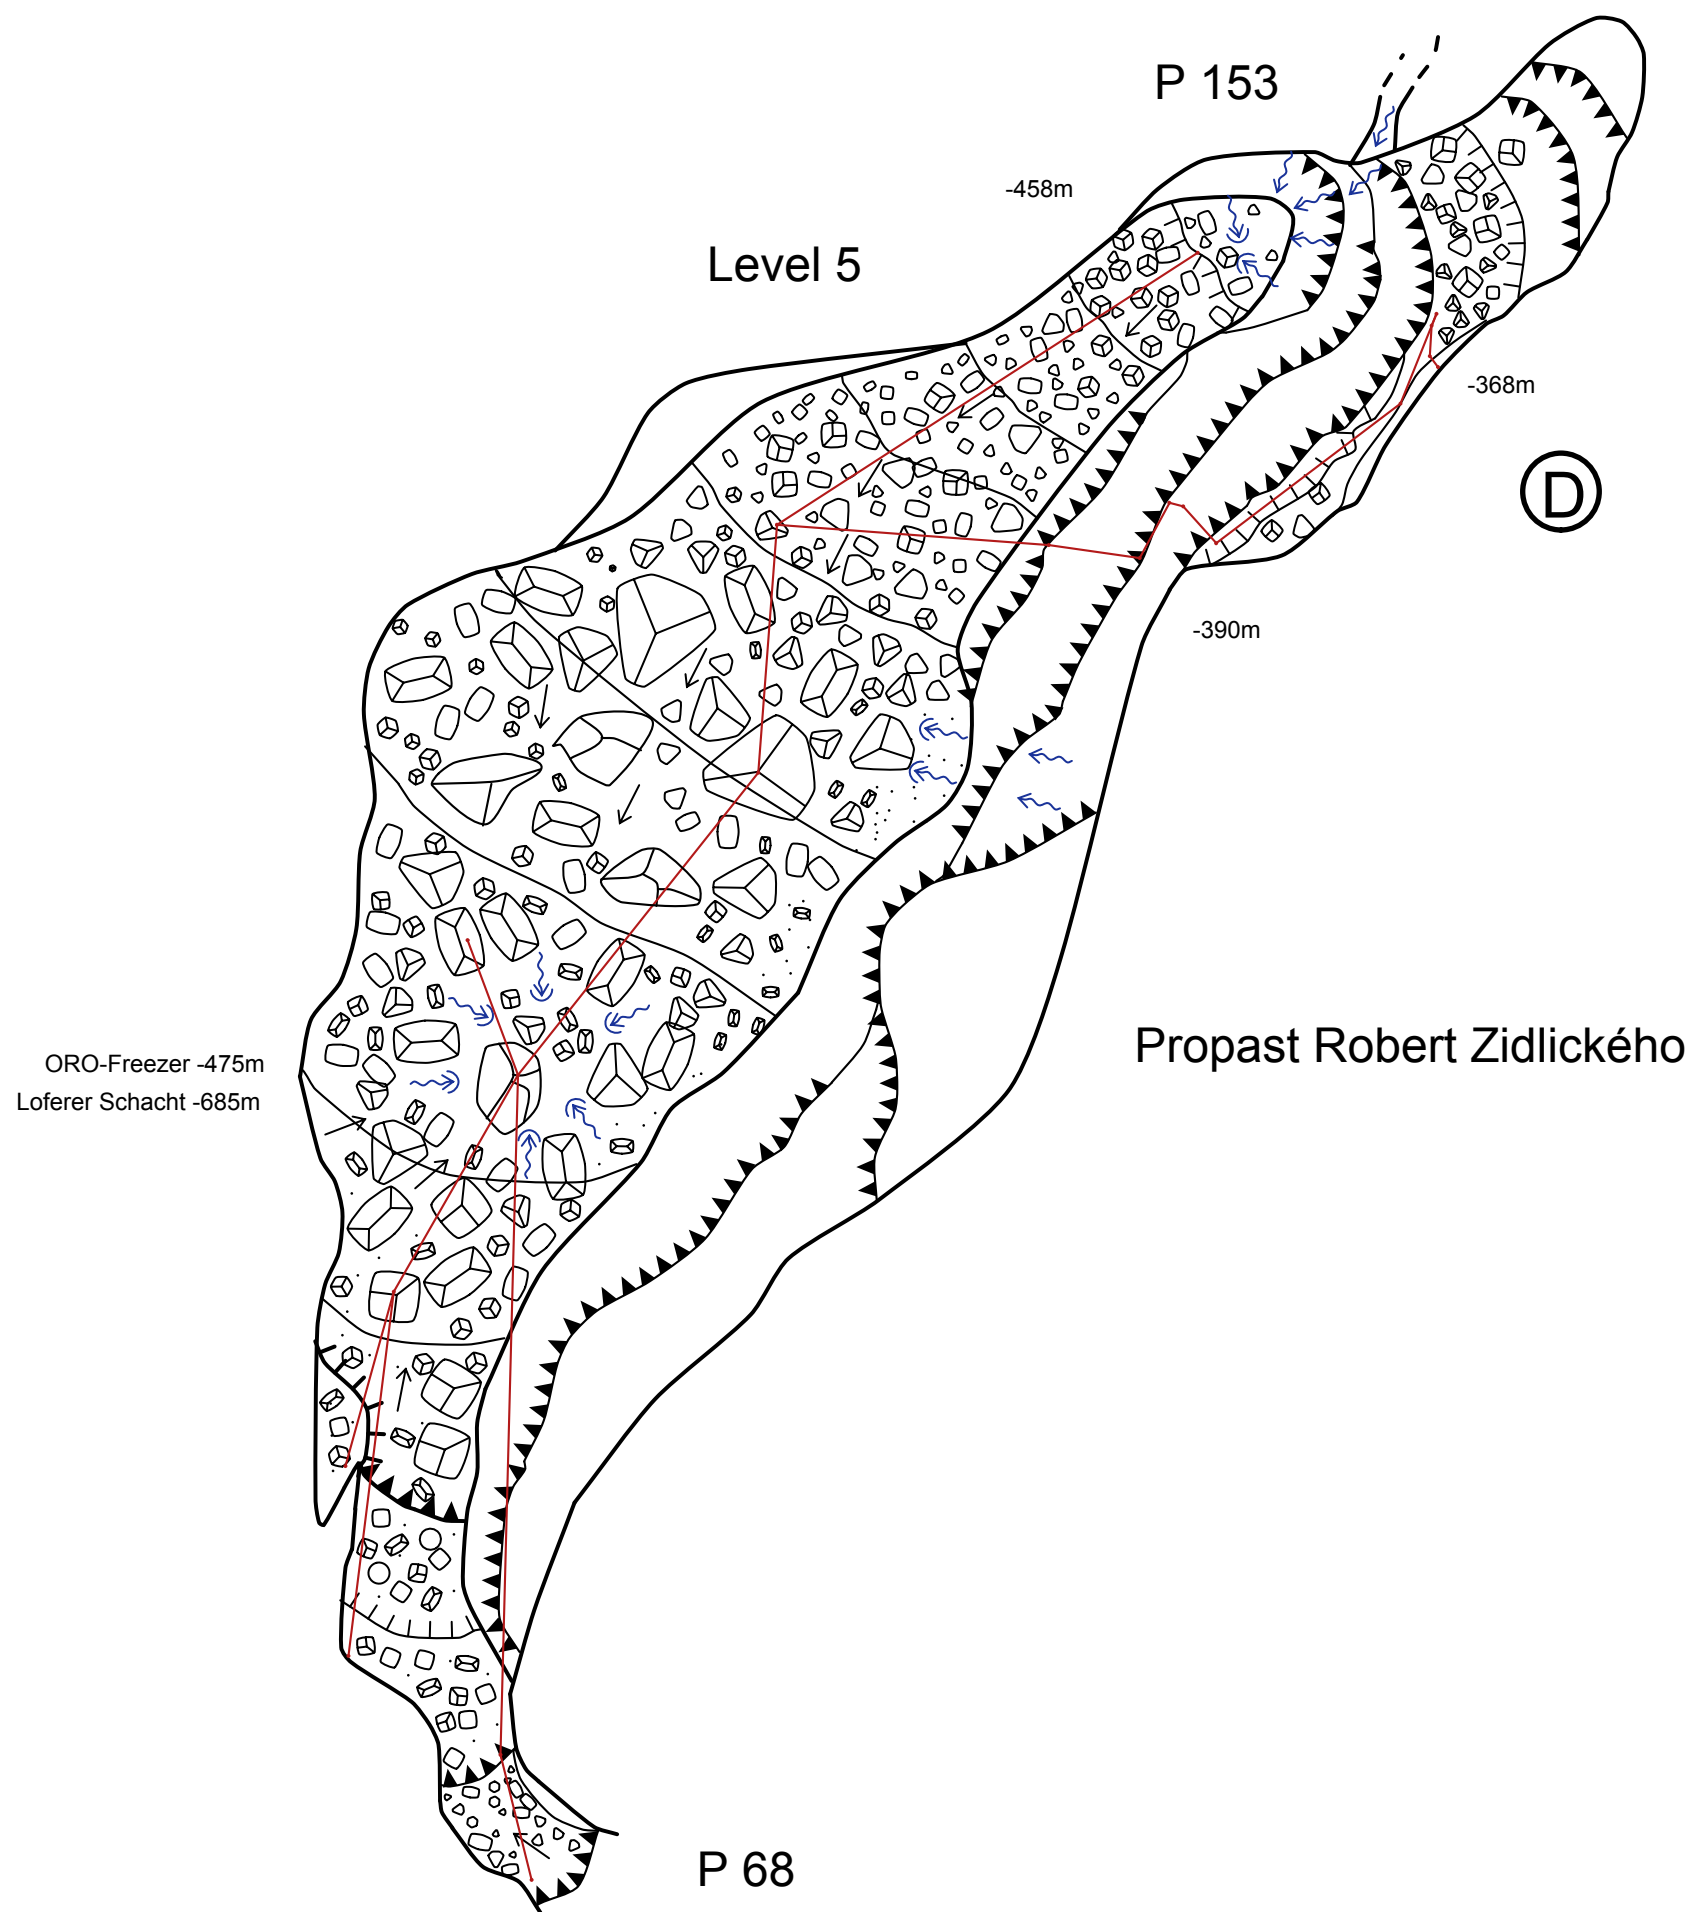

# Grundriss

Grundriss

Grundriss

5 m

ORO-Freezer. Kat.Nr. 1323/129  
Loferer Steinberge. Österreich  
DAV Höhlengruppe Frankfurt/Main

Grundriss

Stand 08/2016

Grundriss

# Grundriss

ORO-Freezer -475m  
Loferer Schacht -685m

Loferer Schacht  
Kat.-Nr. 1323/42

Stand 08/2016

ORO-Freezer. Kat.Nr. 1323/129  
Loferer Steinberge. Österreich  
DAV Höhlengruppe Frankfurt/Main

Längsschnitt

Loferer Schacht  
Kat.-Nr. 1323/42