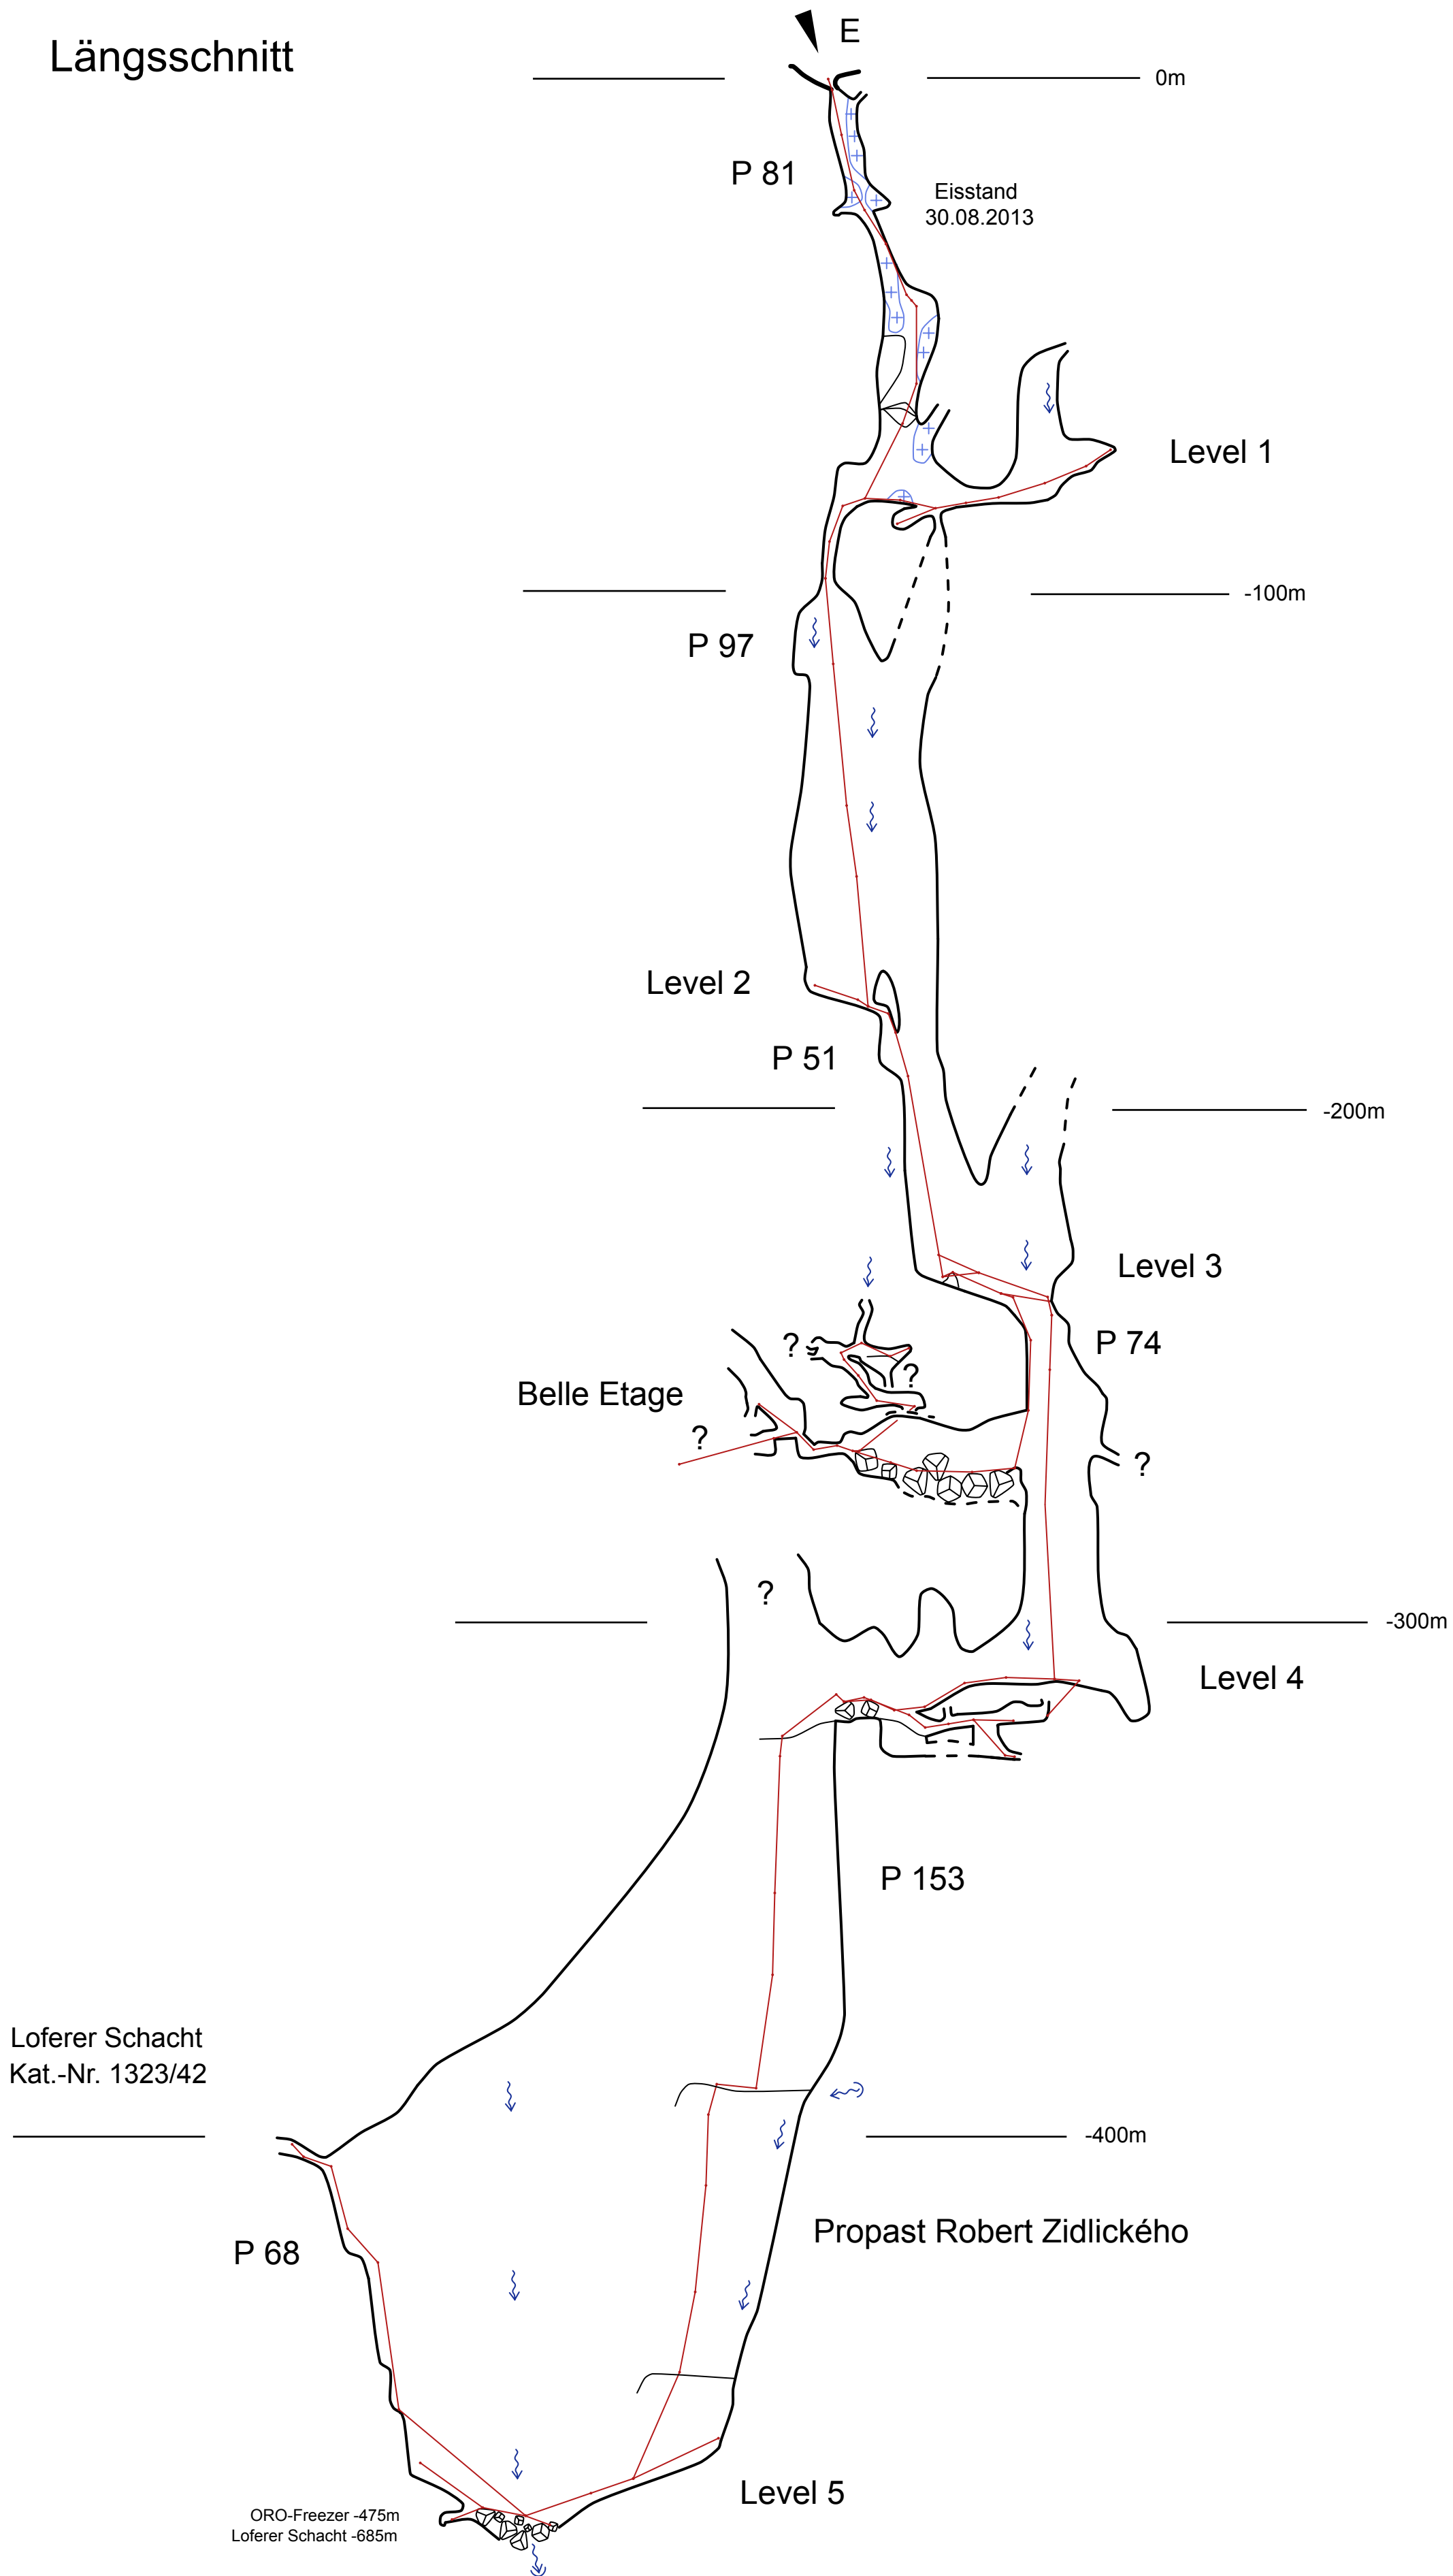

# Grundriss

Grundriss

Grundriss

5 m

ORO-Freezer. Kat.Nr. 1323/129  
Loferer Steinberge. Österreich  
DAV Höhlengruppe Frankfurt/Main

Grundriss

Stand 08/2016

Grundriss

# Grundriss

ORO-Freezer -475m  
Loferer Schacht -685m

Loferer Schacht  
Kat.-Nr. 1323/42

Stand 08/2016

ORO-Freezer. Kat.Nr. 1323/129  
Loferer Steinberge. Österreich  
DAV Höhlengruppe Frankfurt/Main

Längsschnitt

Loferer Schacht  
Kat.-Nr. 1323/42